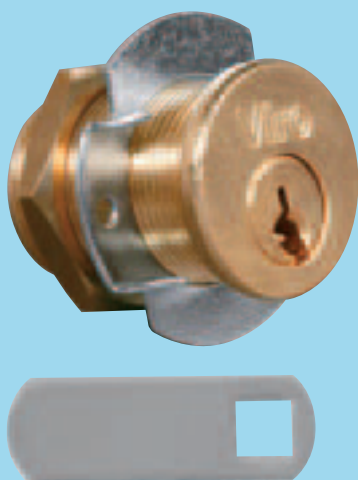

SERRATURE UNIVERSALI BARILOTTO DECENTRATO

SERRATURE
UNIVERSALI
e per mobili

Le "Universali" di qualità Viro, sono le più **versatili**, **permettendo tutte le applicazioni. Particolarmente adatte ai sistemi a chiave maestra.** Le numerose levette disponibili sono in grado di soddisfare qualunque esigenza.

Corpo: in ottone massiccio, interamente filettato, versioni con barilotto centrale o decentrato.

Chiavi: a profilo Viro, 2 in dotazione.

Fornite complete di levetta A/O, rondella a quattro punte e dado di fissaggio.

SERIE 1000:
Versione destra o sinistra
chiave estraibile
in posizione verticale
Giro di 90°
Levetta di serie A/O
Confezioni singole in
sacchetto di polietilene
contenute in scatole
multiple da 12 pezzi.

SERIE 1050:
Versione unica
chiave estraibile
in posizione verticale
Giro di 180°
Pistoncino di
riferimento per
estrazione chiave
levetta di serie A/O
Confezioni singole
contenute in scatole
multiple da 12 pezzi.