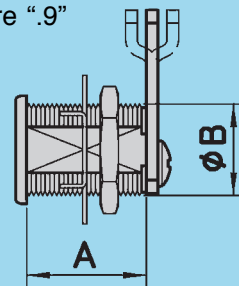

SERIE 1000:
Versione destra o sinistra
chiave estraibile
in posizione verticale
Giro di 90°
Levetta di serie A/O
Confezioni singole in
sacchetto di polietilene
contenute in scatole
multiple da 12 pezzi.

ART. N.	Prezzo base per pezzo	Lunghezza mm. A	Diametro mm. B	Chiavi Art. N.	Peso unitario gr.	Pezzi per confezione N.
1001.90		14,5	20	020	73	12
1002.90		17,5	20	011	85	12
1003.90		21	20	013	95	12
1004.90		26	20	013	105	12
1005.90		31	20	013	115	12

SERIE 1050:
Versione unica
chiave estraibile
in posizione verticale
Giro di 180°
Pistoncino di
riferimento per
estrazione chiave
levetta di serie A/O
Confezioni singole
contenute in scatole
multiple da 12 pezzi.

ART. N.	Prezzo base per pezzo	Lunghezza mm. A	Diametro mm. B	Chiavi Art. N.	Peso unitario gr.	Pezzi per confezione N.
1052.90		17,5	20	011	84	12
1053.90		21	20	013	94	12
1054.90		26	20	013	105	12
1055.90		31	20	013	115	12
1056.90		35	20	013	125	12

SERIE 1060:
Versione unica
chiave estraibile
in posizione verticale
Giro di 180°
levetta di serie A/O
Confezioni singole
contenute in scatole
multiple da 12 pezzi.

ART. N.	Prezzo base per pezzo	Lunghezza mm. A	Diametro mm. B	Chiavi Art. N.	Peso unitario gr.	Pezzi per confezione N.
1062.90		17,5	15	019	58	12
1063.90		21	15	019	63	12